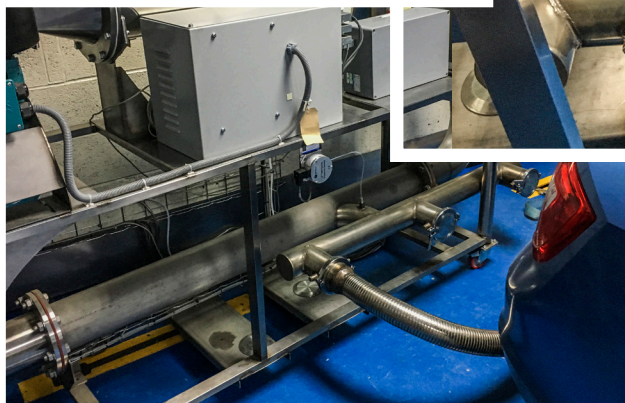

DIRECT FIT

**RÉSZECSKESZŪRŐK ÉS
KATALIZÁTOROK**

Gyárrival megegyező méret és teljesítmény

Gyári minőségű Katalizátorok és Részecskeszűrők Euro 4 – Euro 5 – Euro 6 emissziós rendszerekhez

Sok kereskedelmi forgalomban kapható szűrővel ellentétben a Directfit DPF szűrők és Katalizátor mindegyike rendelkezik megfelelőségi nyilatkozattal és forgalombahozatali engedéllyel

Egyedülálló gyártási technológia és OEM minőség

Minden terméket saját laboratóriumunkban tesztelünk!

**A gyártás során különböző méretű és formájú
(kerek, ovalis, négyzög) komponenseket
használunk, ami lehetővé teszi, hogy mindig a
gyári szűrővel azonos méretű és teljesítményű
részecseszűrőket készítsünk.**